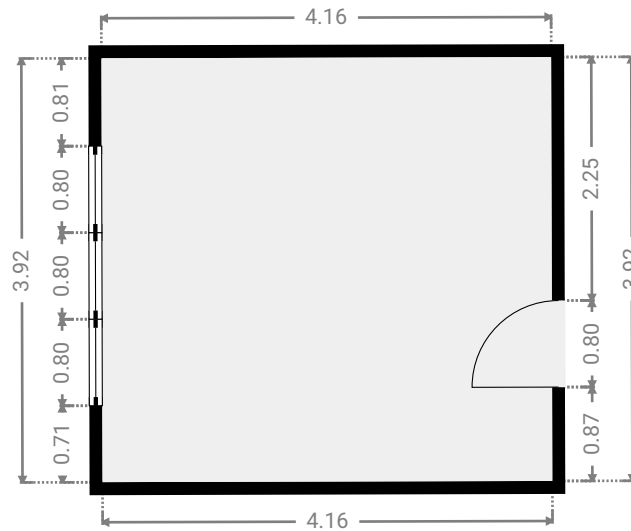

▼ 2e étage

SURFACE TOTALE : 86.89 m² • SURFACE HABITABLE : 82.37 m² • PIÈCES : 8

Lebon 148

SURFACE TOTALE : 86.89 m² • SURFACE HABITABLE : 82.37 m² • ÉTAGES : 1 • PIÈCES : 8

▼ Chambre 1 2e étage

LARGEUR : 3.94 m • LONGUEUR : 3.04 m
SURFACE : 11.96 m² • PÉRIMÈTRE : 13.95 m

▼ Terrasse 2 2e étage

LARGEUR : 1.07 m • LONGUEUR : 2.21 m
SURFACE : 2.36 m² • PÉRIMÈTRE : 6.55 m

Lebon 148

SURFACE TOTALE : 86.89 m² • SURFACE HABITABLE : 82.37 m² • ÉTAGES : 1 • PIÈCES : 8

▼ Chambre 2 2e étage

LARGEUR : 4.16 m • LONGUEUR : 3.92 m
SURFACE : 16.30 m² • PÉRIMÈTRE : 16.16 m

▼ Couloir 2e étage

LARGEUR : 6.30 m • LONGUEUR : 1.84 m
SURFACE : 8.30 m² • PÉRIMÈTRE : 16.87 m

Lebon 148

SURFACE TOTALE : 86.89 m² • SURFACE HABITABLE : 82.37 m² • ÉTAGES : 1 • PIÈCES : 8

▼ Cuisine 2e étage

LARGEUR : 2.85 m • LONGUEUR : 2.57 m
SURFACE : 6.86 m² • PÉRIMÈTRE : 11.18 m

▼ Terrasse 1 2e étage

LARGEUR : 1.19 m • LONGUEUR : 1.83 m
SURFACE : 2.17 m² • PÉRIMÈTRE : 6.03 m

Lebon 148

SURFACE TOTALE : 86.89 m² • SURFACE HABITABLE : 82.37 m² • ÉTAGES : 1 • PIÈCES : 8