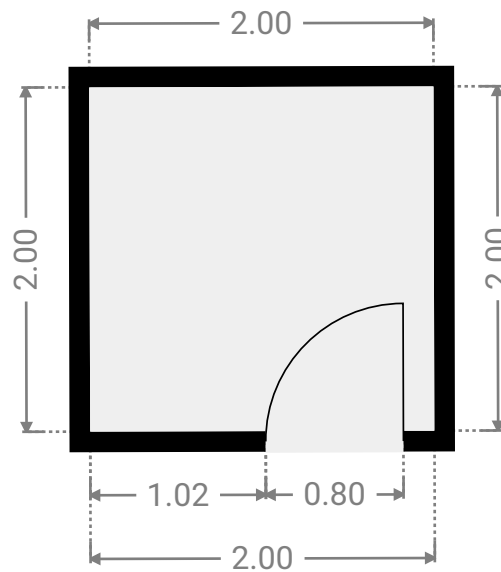

LARGEUR : 4.16 m • LONGUEUR : 3.92 m
SURFACE : 16.30 m² • PÉRIMÈTRE : 16.16 m

▼ Couloir 2e étage

LARGEUR : 6.30 m • LONGUEUR : 1.84 m
SURFACE : 8.30 m² • PÉRIMÈTRE : 16.87 m

Lebon 148

SURFACE TOTALE : 86.89 m² • SURFACE HABITABLE : 82.37 m² • ÉTAGES : 1 • PIÈCES : 8

▼ Cuisine 2e étage

LARGEUR : 2.85 m • LONGUEUR : 2.57 m
SURFACE : 6.86 m² • PÉRIMÈTRE : 11.18 m

▼ Terrasse 1 2e étage

LARGEUR : 1.19 m • LONGUEUR : 1.83 m
SURFACE : 2.17 m² • PÉRIMÈTRE : 6.03 m

Lebon 148

SURFACE TOTALE : 86.89 m² • SURFACE HABITABLE : 82.37 m² • ÉTAGES : 1 • PIÈCES : 8

▼ Hall 2e étage

LARGEUR : 2.71 m • LONGUEUR : 1.99 m
SURFACE : 5.39 m² • PÉRIMÈTRE : 9.40 m

▼ S.D.B 2e étage

LARGEUR : 2.00 m • LONGUEUR : 2.00 m
SURFACE : 4.00 m² • PÉRIMÈTRE : 8.00 m

Lebon 148

SURFACE TOTALE : 86.89 m² • SURFACE HABITABLE : 82.37 m² • ÉTAGES : 1 • PIÈCES : 8

▼ Séjour 2e étage

LARGEUR : 4.69 m • LONGUEUR : 6.30 m
SURFACE : 28.55 m² • PÉRIMÈTRE : 21.98 m

▼ W.C 2e étage

LARGEUR : 0.93 m • LONGUEUR : 1.14 m
SURFACE : 1.06 m² • PÉRIMÈTRE : 4.13 m