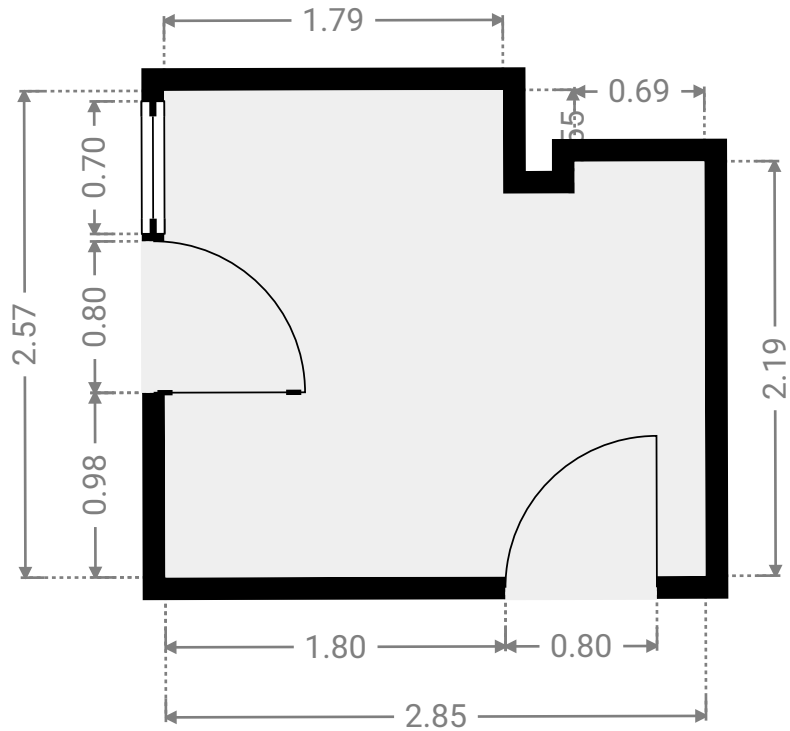

▼ Terrasse 2 2e étage

LARGEUR : 1.07 m • LONGUEUR : 2.21 m
SURFACE : 2.36 m² • PÉRIMÈTRE : 6.55 m

Lebon 148

SURFACE TOTALE : 86.89 m² • SURFACE HABITABLE : 82.37 m² • ÉTAGES : 1 • PIÈCES : 8

▼ Chambre 2 2e étage

LARGEUR : 4.16 m • LONGUEUR : 3.92 m
SURFACE : 16.30 m² • PÉRIMÈTRE : 16.16 m

▼ Couloir 2e étage

LARGEUR : 6.30 m • LONGUEUR : 1.84 m
SURFACE : 8.30 m² • PÉRIMÈTRE : 16.87 m

Lebon 148

SURFACE TOTALE : 86.89 m² • SURFACE HABITABLE : 82.37 m² • ÉTAGES : 1 • PIÈCES : 8

▼ Cuisine 2e étage

LARGEUR : 2.85 m • LONGUEUR : 2.57 m
SURFACE : 6.86 m² • PÉRIMÈTRE : 11.18 m

▼ Terrasse 1 2e étage

LARGEUR : 1.19 m • LONGUEUR : 1.83 m
SURFACE : 2.17 m² • PÉRIMÈTRE : 6.03 m

Lebon 148

SURFACE TOTALE : 86.89 m² • SURFACE HABITABLE : 82.37 m² • ÉTAGES : 1 • PIÈCES : 8

▼ Hall 2e étage

LARGEUR : 2.71 m • LONGUEUR : 1.99 m
SURFACE : 5.39 m² • PÉRIMÈTRE : 9.40 m

▼ S.D.B 2e étage

LARGEUR : 2.00 m • LONGUEUR : 2.00 m
SURFACE : 4.00 m² • PÉRIMÈTRE : 8.00 m

Lebon 148

SURFACE TOTALE : 86.89 m² • SURFACE HABITABLE : 82.37 m² • ÉTAGES : 1 • PIÈCES : 8