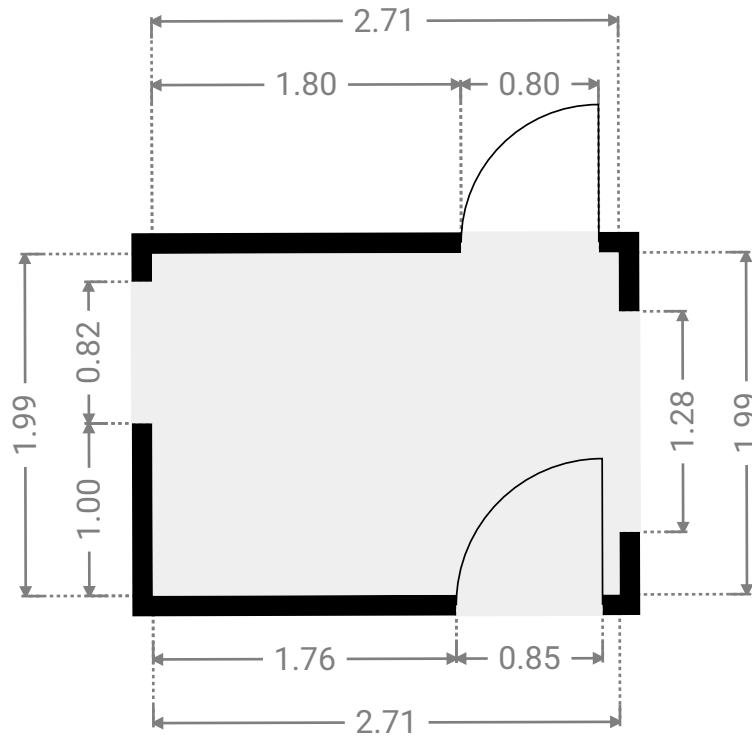

LARGEUR : 4.16 m • LONGUEUR : 3.92 m
SURFACE : 16.30 m² • PÉRIMÈTRE : 16.16 m

▼ Couloir 2e étage

LARGEUR : 6.30 m • LONGUEUR : 1.84 m
SURFACE : 8.30 m² • PÉRIMÈTRE : 16.87 m

Lebon 148

SURFACE TOTALE : 86.89 m² • SURFACE HABITABLE : 82.37 m² • ÉTAGES : 1 • PIÈCES : 8

▼ Cuisine 2e étage

LARGEUR : 2.85 m • LONGUEUR : 2.57 m
SURFACE : 6.86 m² • PÉRIMÈTRE : 11.18 m

▼ Terrasse 1 2e étage

LARGEUR : 1.19 m • LONGUEUR : 1.83 m
SURFACE : 2.17 m² • PÉRIMÈTRE : 6.03 m

Lebon 148

SURFACE TOTALE : 86.89 m² • SURFACE HABITABLE : 82.37 m² • ÉTAGES : 1 • PIÈCES : 8

▼ Hall 2e étage

LARGEUR : 2.71 m • LONGUEUR : 1.99 m
SURFACE : 5.39 m² • PÉRIMÈTRE : 9.40 m

▼ S.D.B 2e étage

LARGEUR : 2.00 m • LONGUEUR : 2.00 m
SURFACE : 4.00 m² • PÉRIMÈTRE : 8.00 m

Lebon 148

SURFACE TOTALE : 86.89 m² • SURFACE HABITABLE : 82.37 m² • ÉTAGES : 1 • PIÈCES : 8

▼ Séjour 2e étage

LARGEUR : 4.69 m • LONGUEUR : 6.30 m
SURFACE : 28.55 m² • PÉRIMÈTRE : 21.98 m

▼ W.C 2e étage

LARGEUR : 0.93 m • LONGUEUR : 1.14 m
SURFACE : 1.06 m² • PÉRIMÈTRE : 4.13 m