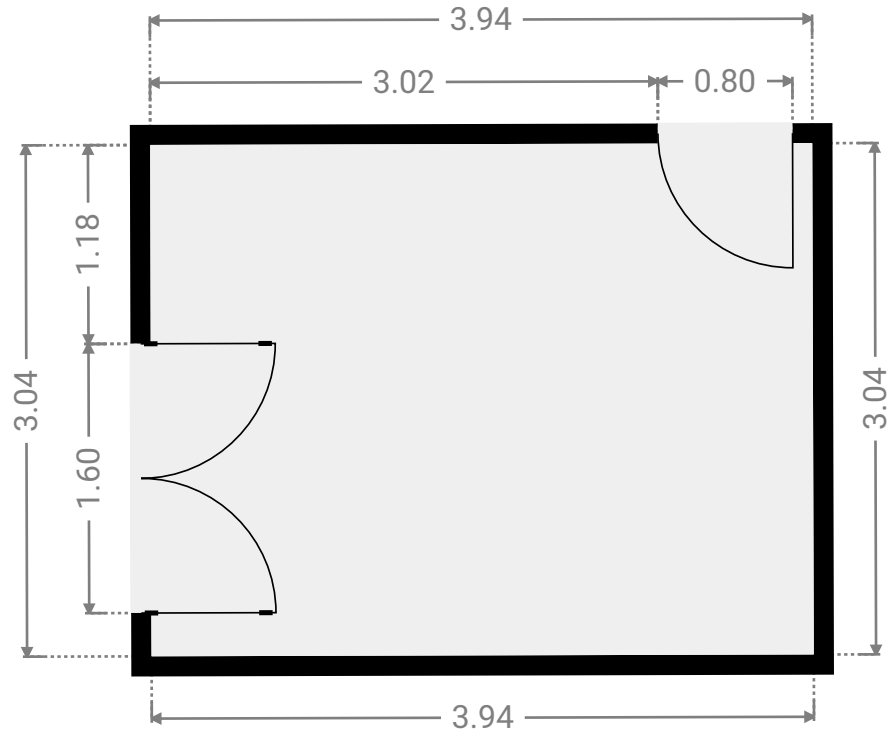

Lebon 148

CRÉÉ LE
2024-10-28

Surface totale 86.89 m ²	Étages 1	Pièces 8	Salles de bain 1.1
---	--------------------	--------------------	------------------------------

Lebon 148

SURFACE TOTALE : 86.89 m² • SURFACE HABITABLE : 82.37 m² • ÉTAGES : 1 • PIÈCES : 8

▼ 2e étage

SURFACE TOTALE : 86.89 m² • SURFACE HABITABLE : 82.37 m² • PIÈCES : 8

Lebon 148

SURFACE TOTALE : 86.89 m² • SURFACE HABITABLE : 82.37 m² • ÉTAGES : 1 • PIÈCES : 8

▼ Chambre 1 2e étage

LARGEUR : 3.94 m • LONGUEUR : 3.04 m
SURFACE : 11.96 m² • PÉRIMÈTRE : 13.95 m

▼ Terrasse 2 2e étage

LARGEUR : 1.07 m • LONGUEUR : 2.21 m
SURFACE : 2.36 m² • PÉRIMÈTRE : 6.55 m

Lebon 148

SURFACE TOTALE : 86.89 m² • SURFACE HABITABLE : 82.37 m² • ÉTAGES : 1 • PIÈCES : 8

▼ Chambre 2 2e étage

LARGEUR : 4.16 m • LONGUEUR : 3.92 m
SURFACE : 16.30 m² • PÉRIMÈTRE : 16.16 m

▼ Couloir 2e étage

LARGEUR : 6.30 m • LONGUEUR : 1.84 m
SURFACE : 8.30 m² • PÉRIMÈTRE : 16.87 m

Lebon 148

SURFACE TOTALE : 86.89 m² • SURFACE HABITABLE : 82.37 m² • ÉTAGES : 1 • PIÈCES : 8