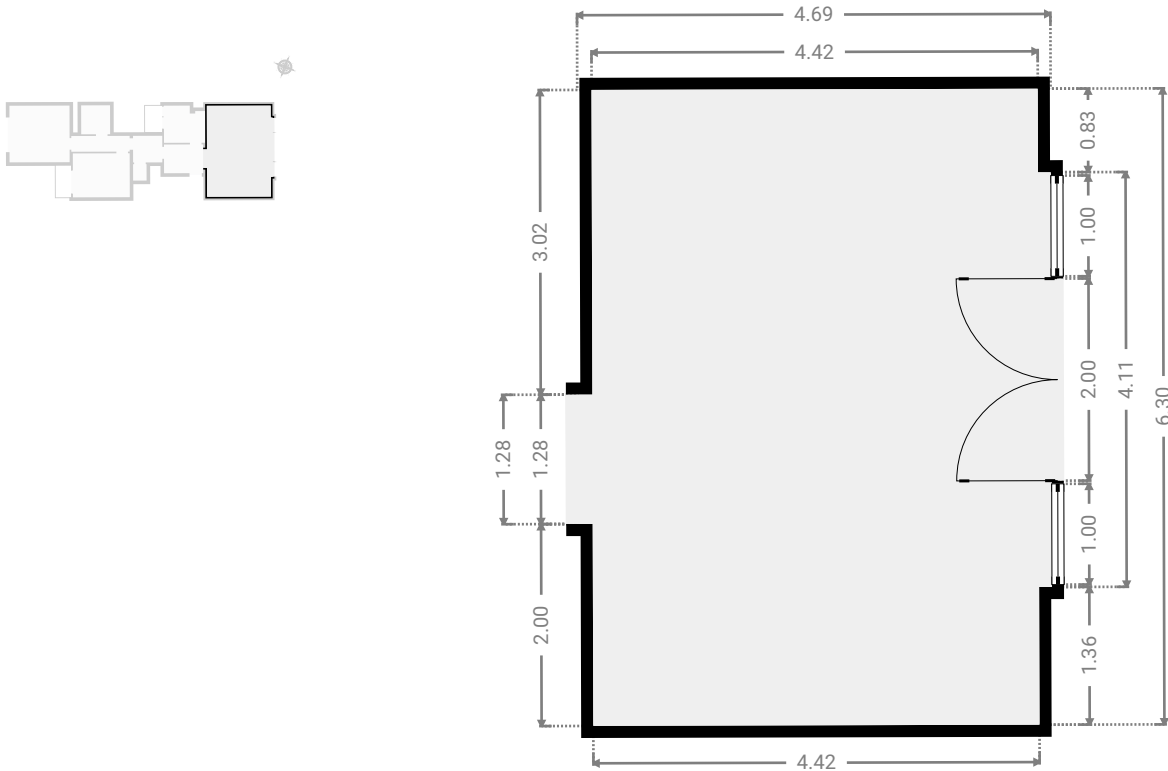

LARGEUR : 4.16 m • LONGUEUR : 3.92 m
SURFACE : 16.30 m² • PÉRIMÈTRE : 16.16 m

▼ Couloir 2e étage

LARGEUR : 6.30 m • LONGUEUR : 1.84 m
SURFACE : 8.30 m² • PÉRIMÈTRE : 16.87 m

Lebon 148

SURFACE TOTALE : 86.89 m² • SURFACE HABITABLE : 82.37 m² • ÉTAGES : 1 • PIÈCES : 8

▼ Cuisine 2e étage

LARGEUR : 2.85 m • LONGUEUR : 2.57 m
SURFACE : 6.86 m² • PÉRIMÈTRE : 11.18 m

▼ Terrasse 1 2e étage

LARGEUR : 1.19 m • LONGUEUR : 1.83 m
SURFACE : 2.17 m² • PÉRIMÈTRE : 6.03 m

Lebon 148

SURFACE TOTALE : 86.89 m² • SURFACE HABITABLE : 82.37 m² • ÉTAGES : 1 • PIÈCES : 8

▼ Hall 2e étage

LARGEUR : 2.71 m • LONGUEUR : 1.99 m
SURFACE : 5.39 m² • PÉRIMÈTRE : 9.40 m

▼ S.D.B 2e étage

LARGEUR : 2.00 m • LONGUEUR : 2.00 m
SURFACE : 4.00 m² • PÉRIMÈTRE : 8.00 m

Lebon 148

SURFACE TOTALE : 86.89 m² • SURFACE HABITABLE : 82.37 m² • ÉTAGES : 1 • PIÈCES : 8

▼ Séjour 2e étage

LARGEUR : 4.69 m • LONGUEUR : 6.30 m
SURFACE : 28.55 m² • PÉRIMÈTRE : 21.98 m

▼ W.C 2e étage

LARGEUR : 0.93 m • LONGUEUR : 1.14 m
SURFACE : 1.06 m² • PÉRIMÈTRE : 4.13 m