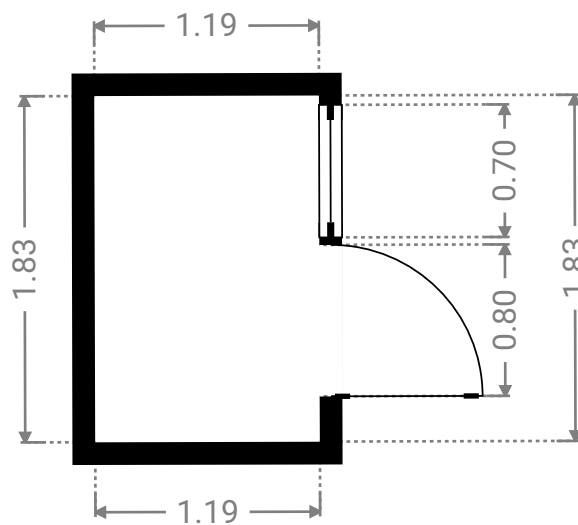

▼ Terrasse 2 2e étage

LARGEUR : 1.07 m • LONGUEUR : 2.21 m
SURFACE : 2.36 m² • PÉRIMÈTRE : 6.55 m

Lebon 148

SURFACE TOTALE : 86.89 m² • SURFACE HABITABLE : 82.37 m² • ÉTAGES : 1 • PIÈCES : 8

▼ Chambre 2 2e étage

LARGEUR : 4.16 m • LONGUEUR : 3.92 m
SURFACE : 16.30 m² • PÉRIMÈTRE : 16.16 m

▼ Couloir 2e étage

LARGEUR : 6.30 m • LONGUEUR : 1.84 m
SURFACE : 8.30 m² • PÉRIMÈTRE : 16.87 m

Lebon 148

SURFACE TOTALE : 86.89 m² • SURFACE HABITABLE : 82.37 m² • ÉTAGES : 1 • PIÈCES : 8

▼ Cuisine 2e étage

LARGEUR : 2.85 m • LONGUEUR : 2.57 m
SURFACE : 6.86 m² • PÉRIMÈTRE : 11.18 m

▼ Terrasse 1 2e étage

LARGEUR : 1.19 m • LONGUEUR : 1.83 m
SURFACE : 2.17 m² • PÉRIMÈTRE : 6.03 m

Lebon 148

SURFACE TOTALE : 86.89 m² • SURFACE HABITABLE : 82.37 m² • ÉTAGES : 1 • PIÈCES : 8

▼ Hall 2e étage

LARGEUR : 2.71 m • LONGUEUR : 1.99 m
SURFACE : 5.39 m² • PÉRIMÈTRE : 9.40 m

▼ S.D.B 2e étage

LARGEUR : 2.00 m • LONGUEUR : 2.00 m
SURFACE : 4.00 m² • PÉRIMÈTRE : 8.00 m

Lebon 148

SURFACE TOTALE : 86.89 m² • SURFACE HABITABLE : 82.37 m² • ÉTAGES : 1 • PIÈCES : 8