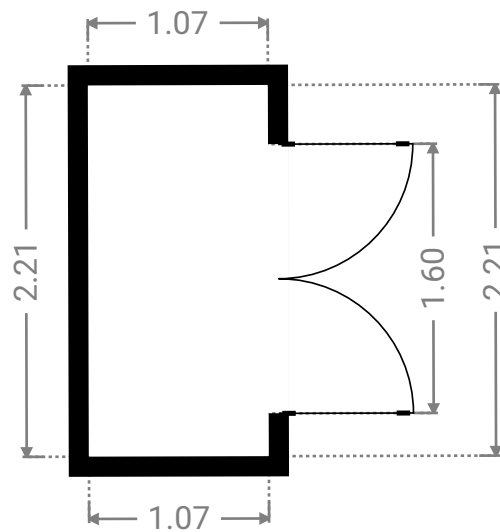

Lebon 148

CRÉÉ LE
2024-10-28

Surface totale 86.89 m ²	Étages 1	Pièces 8	Salles de bain 1.1
---	--------------------	--------------------	------------------------------

Lebon 148

SURFACE TOTALE : 86.89 m² • SURFACE HABITABLE : 82.37 m² • ÉTAGES : 1 • PIÈCES : 8

▼ 2e étage

SURFACE TOTALE : 86.89 m² • SURFACE HABITABLE : 82.37 m² • PIÈCES : 8

Lebon 148

SURFACE TOTALE : 86.89 m² • SURFACE HABITABLE : 82.37 m² • ÉTAGES : 1 • PIÈCES : 8

▼ Chambre 1 2e étage

LARGEUR : 3.94 m • LONGUEUR : 3.04 m
SURFACE : 11.96 m² • PÉRIMÈTRE : 13.95 m

▼ Terrasse 2 2e étage

LARGEUR : 1.07 m • LONGUEUR : 2.21 m
SURFACE : 2.36 m² • PÉRIMÈTRE : 6.55 m

Lebon 148

SURFACE TOTALE : 86.89 m² • SURFACE HABITABLE : 82.37 m² • ÉTAGES : 1 • PIÈCES : 8

▼ Chambre 2 2e étage

LARGEUR : 4.16 m • LONGUEUR : 3.92 m
SURFACE : 16.30 m² • PÉRIMÈTRE : 16.16 m

▼ Couloir 2e étage

LARGEUR : 6.30 m • LONGUEUR : 1.84 m
SURFACE : 8.30 m² • PÉRIMÈTRE : 16.87 m

Lebon 148

SURFACE TOTALE : 86.89 m² • SURFACE HABITABLE : 82.37 m² • ÉTAGES : 1 • PIÈCES : 8