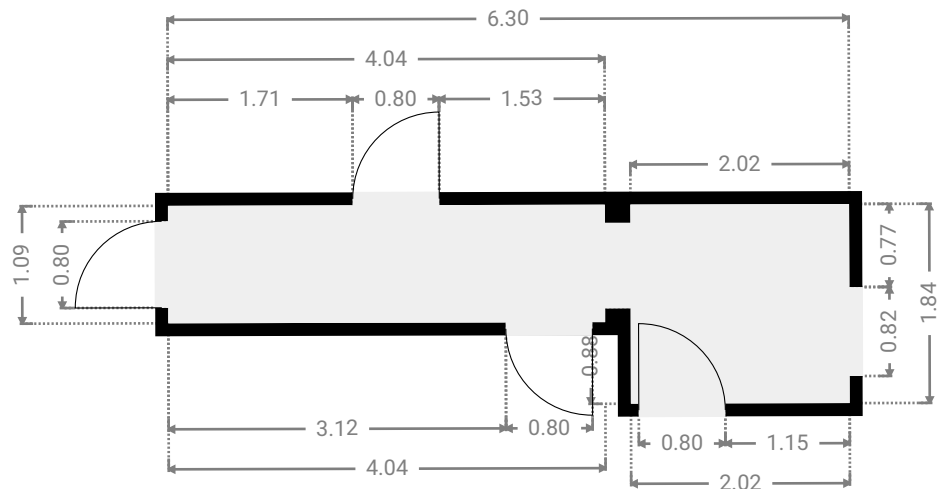

▼ 2e étage

SURFACE TOTALE : 86.89 m² • SURFACE HABITABLE : 82.37 m² • PIÈCES : 8

Lebon 148

SURFACE TOTALE : 86.89 m² • SURFACE HABITABLE : 82.37 m² • ÉTAGES : 1 • PIÈCES : 8

▼ Chambre 1 2e étage

LARGEUR : 3.94 m • LONGUEUR : 3.04 m
SURFACE : 11.96 m² • PÉRIMÈTRE : 13.95 m

▼ Terrasse 2 2e étage

LARGEUR : 1.07 m • LONGUEUR : 2.21 m
SURFACE : 2.36 m² • PÉRIMÈTRE : 6.55 m

Lebon 148

SURFACE TOTALE : 86.89 m² • SURFACE HABITABLE : 82.37 m² • ÉTAGES : 1 • PIÈCES : 8

▼ Chambre 2 2e étage

LARGEUR : 4.16 m • LONGUEUR : 3.92 m
SURFACE : 16.30 m² • PÉRIMÈTRE : 16.16 m

▼ Couloir 2e étage

LARGEUR : 6.30 m • LONGUEUR : 1.84 m
SURFACE : 8.30 m² • PÉRIMÈTRE : 16.87 m

Lebon 148

SURFACE TOTALE : 86.89 m² • SURFACE HABITABLE : 82.37 m² • ÉTAGES : 1 • PIÈCES : 8

▼ Cuisine 2e étage

LARGEUR : 2.85 m • LONGUEUR : 2.57 m
SURFACE : 6.86 m² • PÉRIMÈTRE : 11.18 m

▼ Terrasse 1 2e étage

LARGEUR : 1.19 m • LONGUEUR : 1.83 m
SURFACE : 2.17 m² • PÉRIMÈTRE : 6.03 m

Lebon 148

SURFACE TOTALE : 86.89 m² • SURFACE HABITABLE : 82.37 m² • ÉTAGES : 1 • PIÈCES : 8