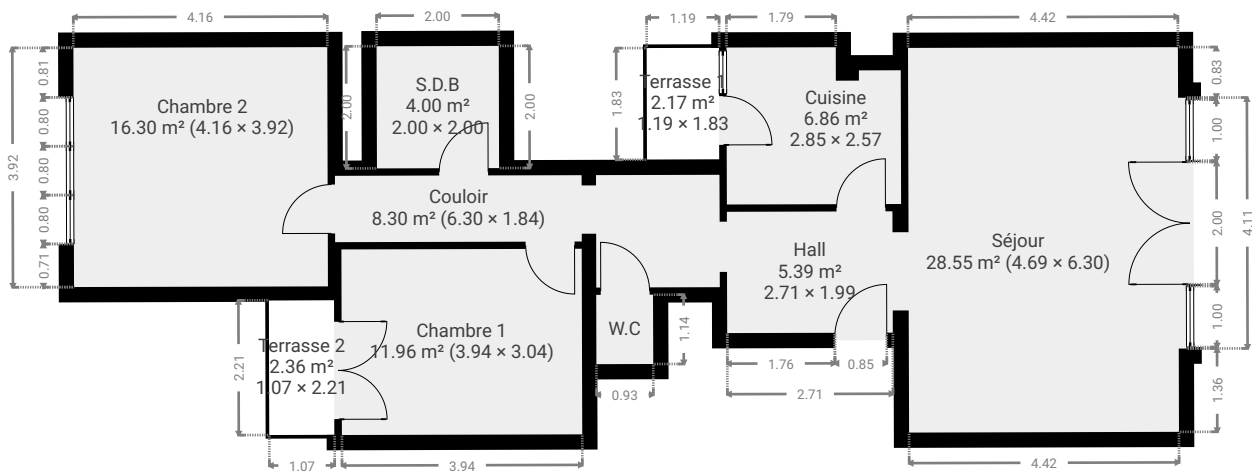

Lebon 148

CRÉÉ LE
2024-10-28

Surface totale 86.89 m ²	Étages 1	Pièces 8	Salles de bain 1.1
---	--------------------	--------------------	------------------------------

Lebon 148

SURFACE TOTALE : 86.89 m² • SURFACE HABITABLE : 82.37 m² • ÉTAGES : 1 • PIÈCES : 8

▼ 2e étage

SURFACE TOTALE : 86.89 m² • SURFACE HABITABLE : 82.37 m² • PIÈCES : 8

Lebon 148

SURFACE TOTALE : 86.89 m² • SURFACE HABITABLE : 82.37 m² • ÉTAGES : 1 • PIÈCES : 8

▼ Chambre 1 2e étage

LARGEUR : 3.94 m • LONGUEUR : 3.04 m
SURFACE : 11.96 m² • PÉRIMÈTRE : 13.95 m

▼ Terrasse 2 2e étage

LARGEUR : 1.07 m • LONGUEUR : 2.21 m
SURFACE : 2.36 m² • PÉRIMÈTRE : 6.55 m

Lebon 148

SURFACE TOTALE : 86.89 m² • SURFACE HABITABLE : 82.37 m² • ÉTAGES : 1 • PIÈCES : 8

▼ Chambre 2 2e étage

▼ Séjour 2e étage

LARGEUR : 4.69 m • LONGUEUR : 6.30 m
SURFACE : 28.55 m² • PÉRIMÈTRE : 21.98 m

▼ W.C 2e étage

LARGEUR : 0.93 m • LONGUEUR : 1.14 m
SURFACE : 1.06 m² • PÉRIMÈTRE : 4.13 m